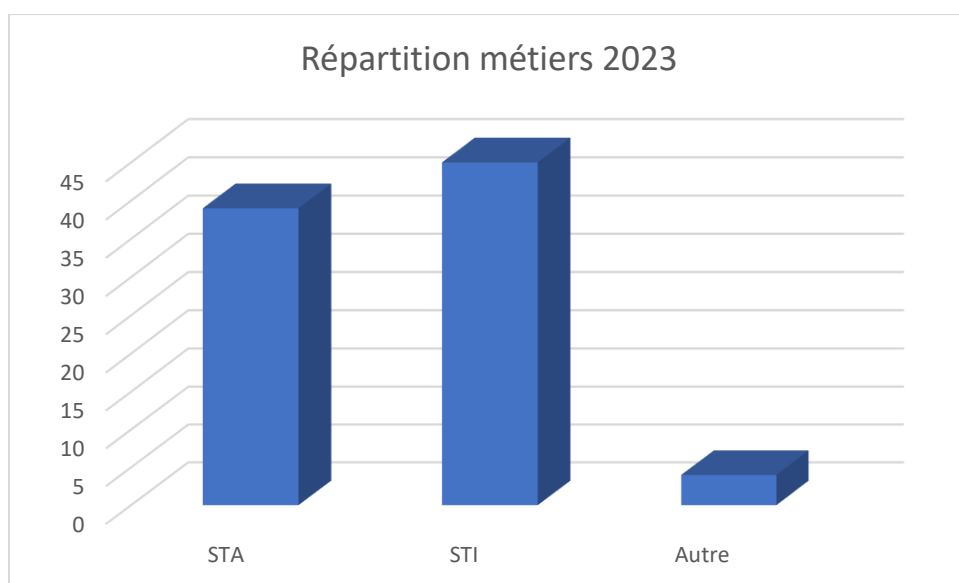

Bilan Annuel du Centre de formation NIBE France

Année : 2023

Nombre de stagiaires = 88

Taux de satisfaction globale = 92 %

Répartition des stagiaires par métier