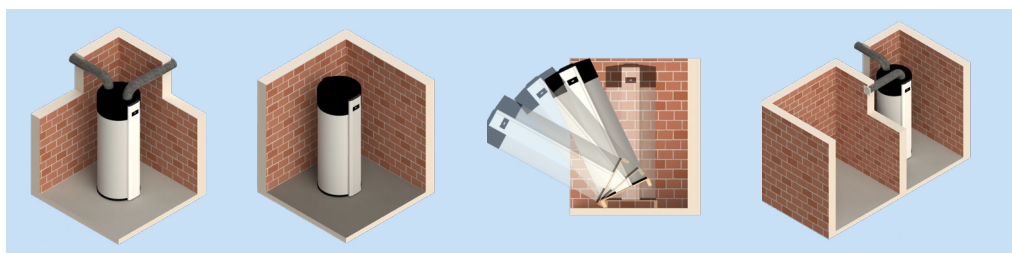

Technische Daten

Typ		NIBE B270	NIBE B270 S	NIBE B270 RS	NIBE B400 S
Produktlabel Effizienzklasse Heizung 55 °C		A+			
Heizleistung A20/W10-55	kW	2.92			4.14
Elektrische Zusatzheizung	kW	1.5			
Inhalt Brauchwarmwasserspeicher	l	270	258	295	373
Behälter		Emaile	Emaile	Edelstahl	Emaile
max. Brauchwarmwassertemperatur (Verdichter)	°C	62			
max. Brauchwarmwassertemperatur (Verdichter & Elektroeinatz)	°C	65			
Wärmequelle	°C	-10 – 35			
Elektrischer Anschluss		1-N/PE/230 V / C13 A			
Solarregister	m² / l	-	0.9 / 5.4		1.6 / 9.6
Masse Ø x H	mm	707 x 1768			707 x 1916
Gewicht	kg	130	153	110	149
Kältemittel R134a	kg	0.9			1.4
min. Raumhöhe / min. Raumvolumen		2'027 m / 30 m³			2'200 m / 30 m³
Art.-Nr.		300.850.001	300.850.002	300.850.003	300.850.007

CH/DE 06/2024 - Irrtum, Druckfehler und technische Änderungen vorbehalten

EINFACHE UND FLEXIBLE INSTALLATION

*Zu- und Abluftrohre bauseits

NIBE

NIBE Wärmetechnik

c/o ait Schweiz AG
Feldstrasse 11
6244 Nebikon
+41 58 252 21 00

c/o ait Schweiz AG
Rte de la Venoge 1
1123 Aclens
+41 58 252 21 15

c/o ait Schweiz AG
Via Industrie 5
6592 S. Antonino
+41 58 252 21 10

info@nibe.ch

www.nibe.ch